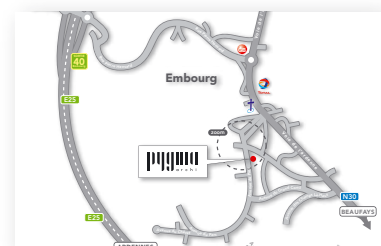

B. En venant de Beaufays

1. Descender la **Voie de L'Ardenne N30** jusqu'Embourg.
2. **Avant l'église**, vous tourner à gauche et emprunter l'**allée Ambiorix** (avec 1 rangée d'arbres au milieu).
3. Reporter vous au point **A.5** pour la suite.

c. En venant de Chênée

1. Emprunter la **direction SPA** et vous montez la **côte d'Embourg**.
  Au GB (à votre droite) continuer tout droit au rond-point.
  Continuer jusqu'à l'église.
2. **A l'église**, tourner à droite et emprunter l'**allée Ambiorix** (avec 1 rangée d'arbres au milieu).
3. Reporter vous au point **A.5** pour la suite.

D. En venant de Beaufays

1. Quitter l'autoroute **E25** à la **Sortie 40** (Embourg).
2. Au rond-point, prener à droite.
3. Au carrefour, tourner à gauche **direction « Embourg 1 Km »**
4. Reporter vous au point **A.3** pour la suite.

Plan en page 2

PYGMA ARCHITECTURE

avenue du Parc 9
4053 chaudfontaine

tel 0032 (0) 4 361 60 40
fax 0032 (0) 4 367 44 24

projets@pygma.archi
www.pygma.archi