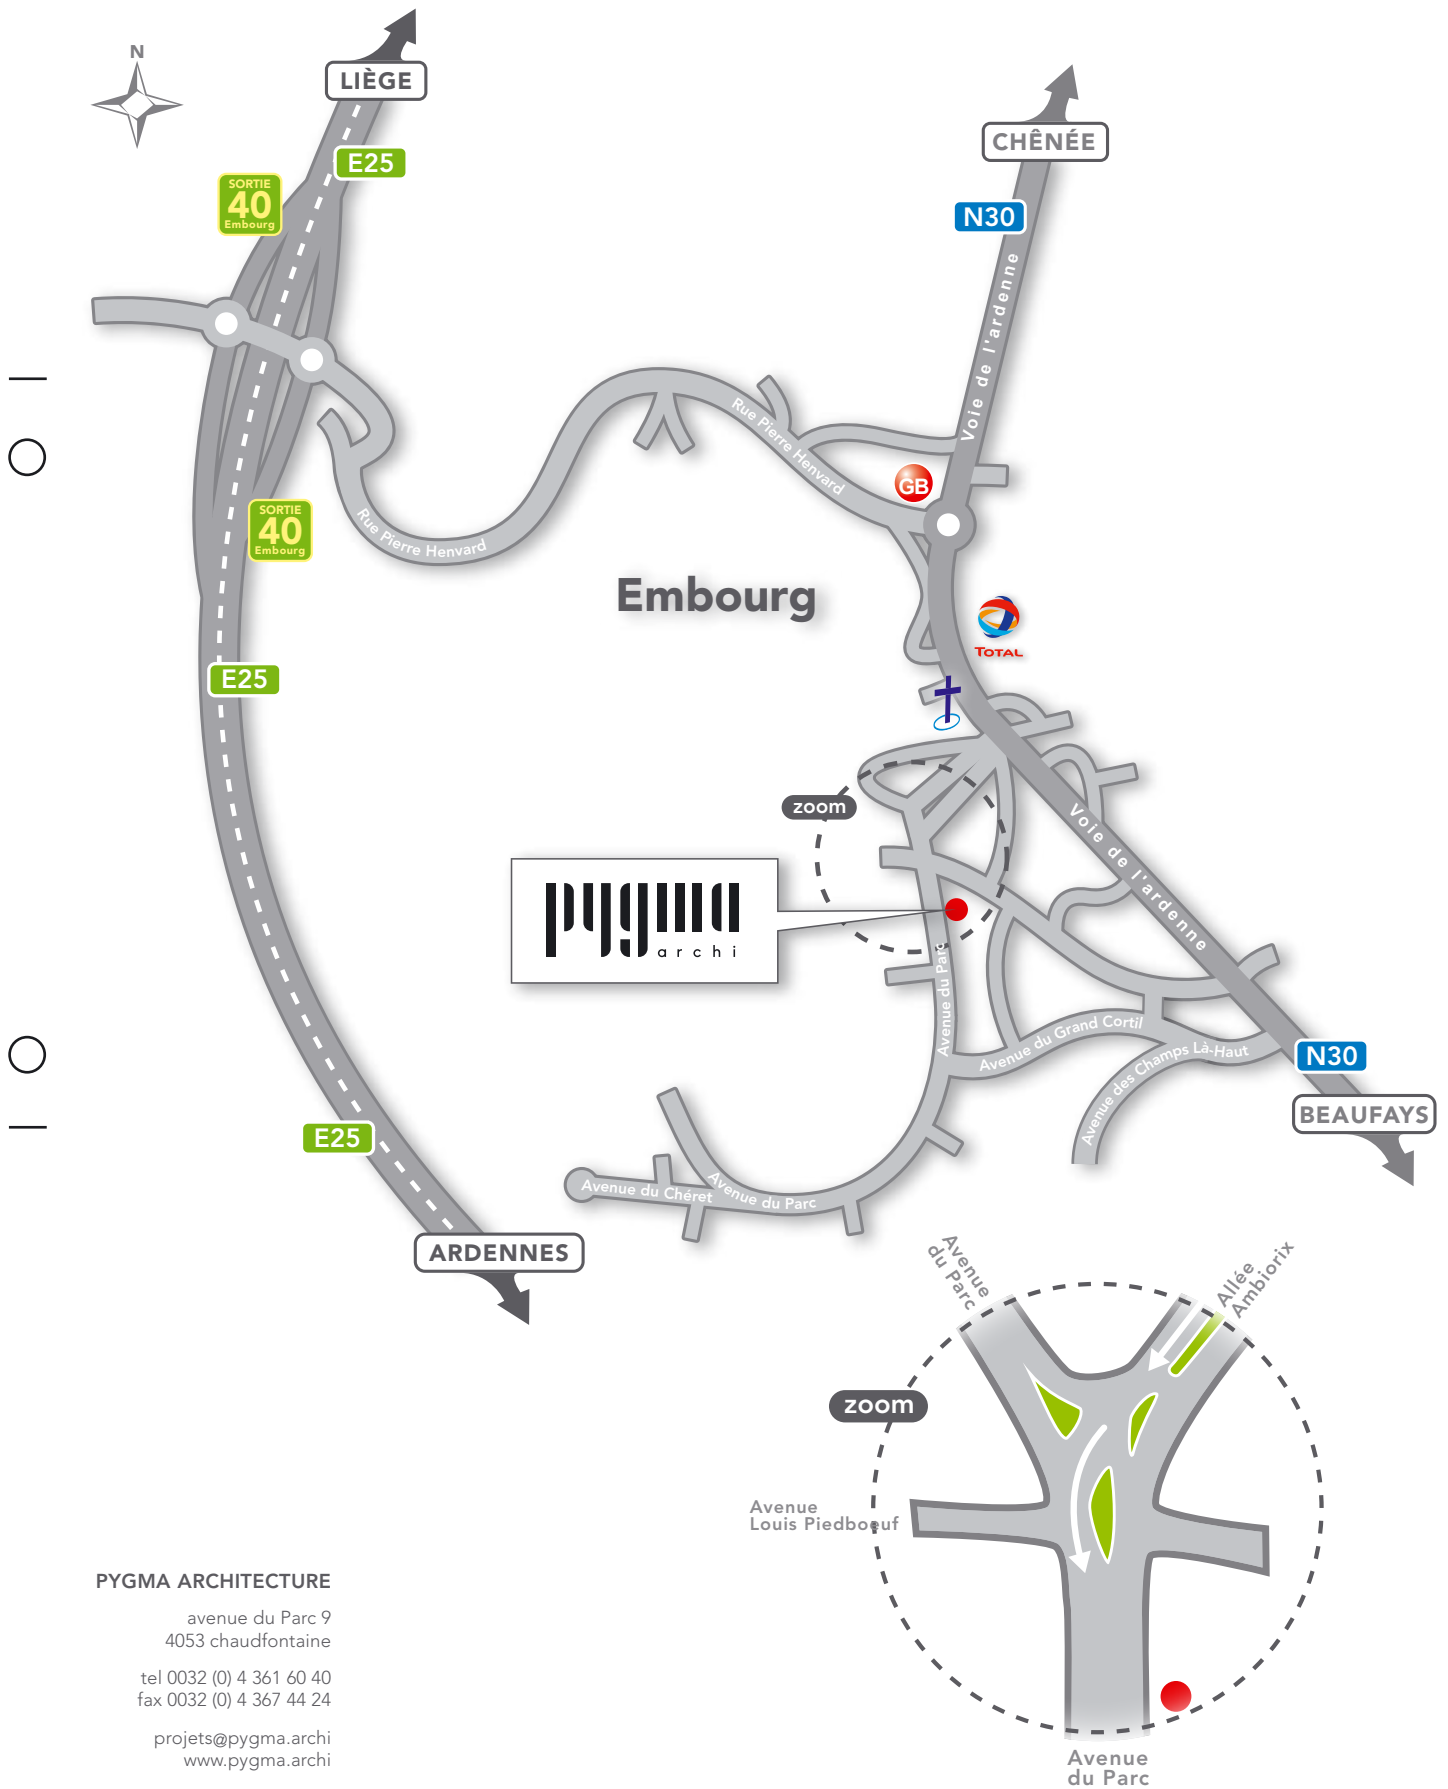

PYGMA ARCHITECTURE

avenue du Parc 9
4053 chaudfontaine

tel 0032 (0) 4 361 60 40
fax 0032 (0) 4 367 44 24

projets@pygma.archi
www.pygma.archi